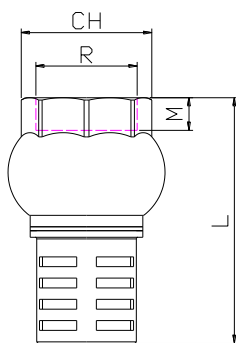

**DESCRIZIONE / DESCRIPTION**

Valvola di fondo in ottone con otturatore e succhieruola  
Tenuta in gomma Filettatura ISO 228/1

*Brass foot valve ,double guide,with strainer rubber disc  
Threads to ISO 228/1*

**FOTO / PICTURE**

**CARATTERISTICHE / FEATURES**

- Corpo, succhieruola e otturatore in ottone CW617N.
- Guarnizione otturatore in NBR.
- Guarnizione filtro in fibra rossa
- PN 10 – 90°C
- Installazione su tubazioni verticali
- Brass Body, strainer and insert CW617N
- Rubber Gasket shutter NBR
- Gasket filter fiber
- PN 10 – 90°C
- Fitting up to vertical pipe

**DIMENSIONI PRINCIPALI / LEADING DIMENSIONS**

R	1/2"	3/4	1"	1"1/4	1"1/2	2"	2 1/2	3"	4"
CH	26	35	39	48	55	67	82	96	122
L	62	70	76	93	102	120	142	150	185
M	8	11	12	15	15	16	17	18	19