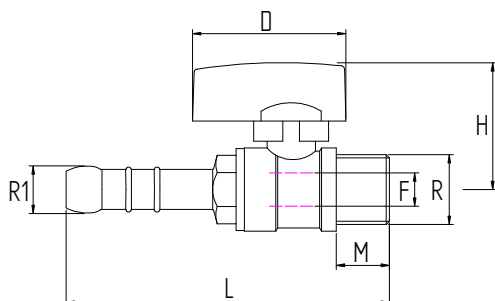

DESCRIZIONE / DESCRIPTION

GASTRONG rubinetto sfera diritto M 1/2" portagomma.

GASTRONG straight gas valve M 1/2" hose union UNI CIG.

FOTO / PICTURE

MET

GPL

CARATTERISTICHE / FEATURES

- corpo, sfera, e asta in ottone.
 - sfera lavorata con utensile in diamante, cromata.
 - sedi in P.T.F.E. vergine dimensionate con angolo di tenuta di 8° min.
 - guarnizione tenuta asta: o-r in gomma NBR
 - finitura superficiale sabbiata cromata
 - 6 bar - 80°C; press. Minima 0.5 bar
- *brass body, ball, stem.*
 - *ball ground by diamond-tipped tool, chromium plated.*
 - *virgin P.T.F.E. seats with 8° min. tightness angle.*
 - *o-ring stem packing in NBR rubber.*
 - *matt chrome finishing.*
 - *6 bar – 80°C; min. pres. 0.5 bar*

DIMENSIONI PRINCIPALI / LEADING DIMENSIONS

RxR1	1/2x10	1/2x14
D	46	46
F	10	10
H	38	38
L	81	96
M	15	15