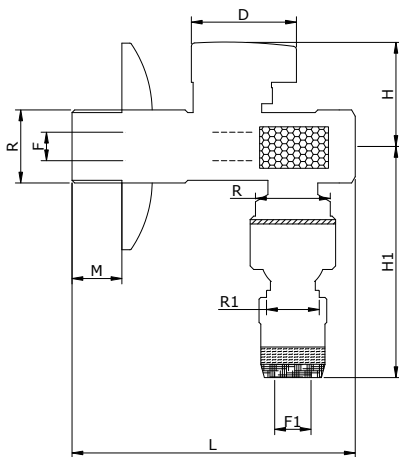

DESCRIZIONE - DESCRIPTION

Rubinetto sotto-lavabo a sfera con filtro e snodo cromato lucido con filtro inox snodo e rosone modello compatto.

Under washer-basin angle valve made of forged brass, chromium plated with stainless steel filter, articulation and flange, compact model.

CARATTERISTICHE - FEATURES

- corpo, in ottone CW617N.
- asta tappo sfera e ghiera in ottone CW614N
- sfera lavorata con utensile in diamante, cromata.
- sedi di tenuta sfera O-rings.
- guarnizione tenuta asta: O-ring in gomma NBR
- leva in plastica cromata ABS.
- filtro in acciaio inox
- rosone in acciaio inox
- PN 10 -100°C
- *brass CW617N body.*
- *bras CW614N stem ball cap and lock nut*
- *ball ground by diamond-tipped tool, chromium plated.*
- *O-rings seats.*
- *O-ring stem packing in NBR rubber.*
- *ABS handle chromium plated*
- *Stainless steel filter*
- *Stainless steel base ring*
- *PN 10 -100°C*

DIMENSIONI PRINCIPALI - LEADING DIMENSIONS

RxR1	1/2"x3/8"	
F	8	
L	65	
H	29	
H1	55	
F1	10.2	
M	12	
D	31	