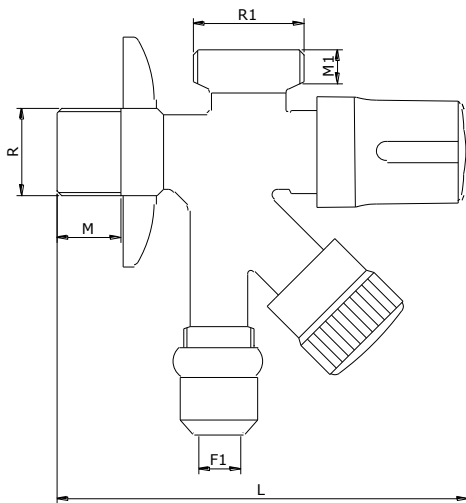

**DESCRIZIONE - DESCRIPTION**

Rubinetto sottolavabo 3 vie con valvola di ritegno e attacco lavatrice a vitone 1/2"Mx3/4"Mx10

*Under-wash basin tap 3 ways with washing machine connection and check valve. 1/2"Mx3/4"Mx10*

**CARATTERISTICHE - FEATURES**

- corpo, in ottone CW617N.
- vitone in ottone CW614N
- guarnizione tenuta asta in gomma NBR
- leva in ABS cromato
- rosone in acciaio inox
- PN 10 -100°C
- *brass CW617N body*
- *Brass CW614N headwork*
- *Gasket stem in NBR rubber.*
- *ABS handle chromium plated*
- *Stainless steel base ring*
- *PN 10 -100°C*

**DIMENSIONI PRINCIPALI - LEADING DIMENSIONS**

RxR1	1/2"x3/4"
L	98
M	14
F1	10.2
M1	6.5