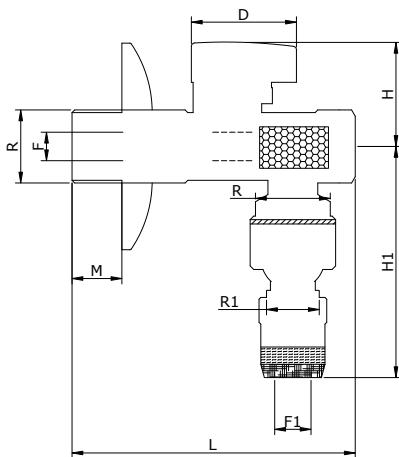

DESCRIZIONE - DESCRIPTION

Rubinetto sotto-lavabo a sfera con filtro e snodo cromato lucido con filtro inox snodo e rosone modello compatto.

Under washer-basin angle valve made of forged brass, chromium plated with stainless steel filter, articulation and flange, compact model.

CARATTERISTICHE - FEATURES

- corpo, in ottone CW617N.
- asta tappo sfera e ghiera in ottone CW614N
- sfera lavorata con utensile in diamante, cromata.
- sedi in P.T.F.E. vergine.
- guarnizione tenuta asta: O-ring in gomma NBR
- leva in metallo ZN-AL cromato
- filtro in acciaio inox
- rosone in acciaio inox
- PN 10 -100°C
- *brass CW617N body.*
- *bras CW614N stem ball cap and lock nut*
- *ball ground by diamond-tipped tool, chromium plated.*
- *virgin P.T.F.E. seats.*
- *O-ring stem packing in NBR rubber.*
- *ZN-AL handle chromium plated*
- *Stainless steel filter*
- *Stainless steel base ring*
- *PN 10 -100°C*

DIMENSIONI PRINCIPALI - LEADING DIMENSIONS

RxR1	1/2"x3/8"	
F	8	
L	65	
H	29	
H1	55	
F1	10.2	
M	12	
D	34	