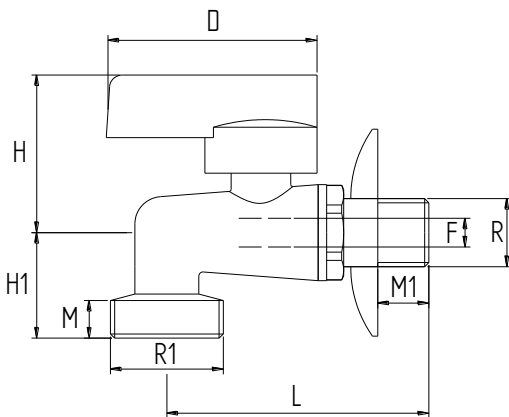

**DESCRIZIONE - DESCRIPTION**

Rubinetto a sfera cromato per lavatrice SILVER

Chromium plated washing machine tap SILVER

**CARATTERISTICHE - FEATURES**

- corpo, sfera, asta in ottone CW617N.
- sfera lavorata con utensile in diamante, cromata.
- sedi in P.T.F.E. vergine.
- guarnizione tenuta asta: O-ring in gomma NBR
- leva di comando in metallo cromata
- finitura superficiale cromata
- filettature ISO 228/1
- PN10 - 90°
- *brass CW617N body, ball, stem.*
- *ball ground by diamond-tipped tool, chromium plated.*
- *virgin P.T.F.E. seats.*
- *O-ring stem packing in NBR rubber.*
- *Metal chromium plated handle*
- *matt chrome finishing.*
- *threading to ISO 228/1.*
- *PN10 – 90°*

**DIMENSIONI PRINCIPALI - LEADING DIMENSIONS**

RxR1	1/2"x3/4"	3/8"x3/4"
F	10	10
L	66	61
H	38	38
H1	25	25
M	9	9
M1	13	12
D	50	50